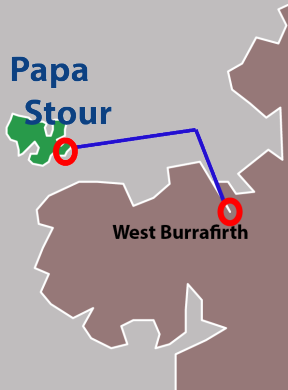

## Papa Stour

Departure Times

**Journey Times:** West Burraferth<--> Papa Stour 40 Minutes

| Wednesday<br>Departure Times |            |
|------------------------------|------------|
| West Burraferth              | Papa Stour |
| 0900                         | 1000       |
| 1500                         | 1545       |

| Friday<br>Departure Times |            |
|---------------------------|------------|
| West Burraferth           | Papa Stour |
| 0900                      | 1000       |
| 1810                      | 1855       |

| Saturday<br>Departure Times |            |
|-----------------------------|------------|
| West Burraferth             | Papa Stour |
| 0900                        | 1000       |
| 1810                        | 1855       |

| Sunday<br>Departure Times |            |
|---------------------------|------------|
| West Burraferth           | Papa Stour |
| 1800                      | 1845       |

All Papa Stour Sailings are Bookings Only